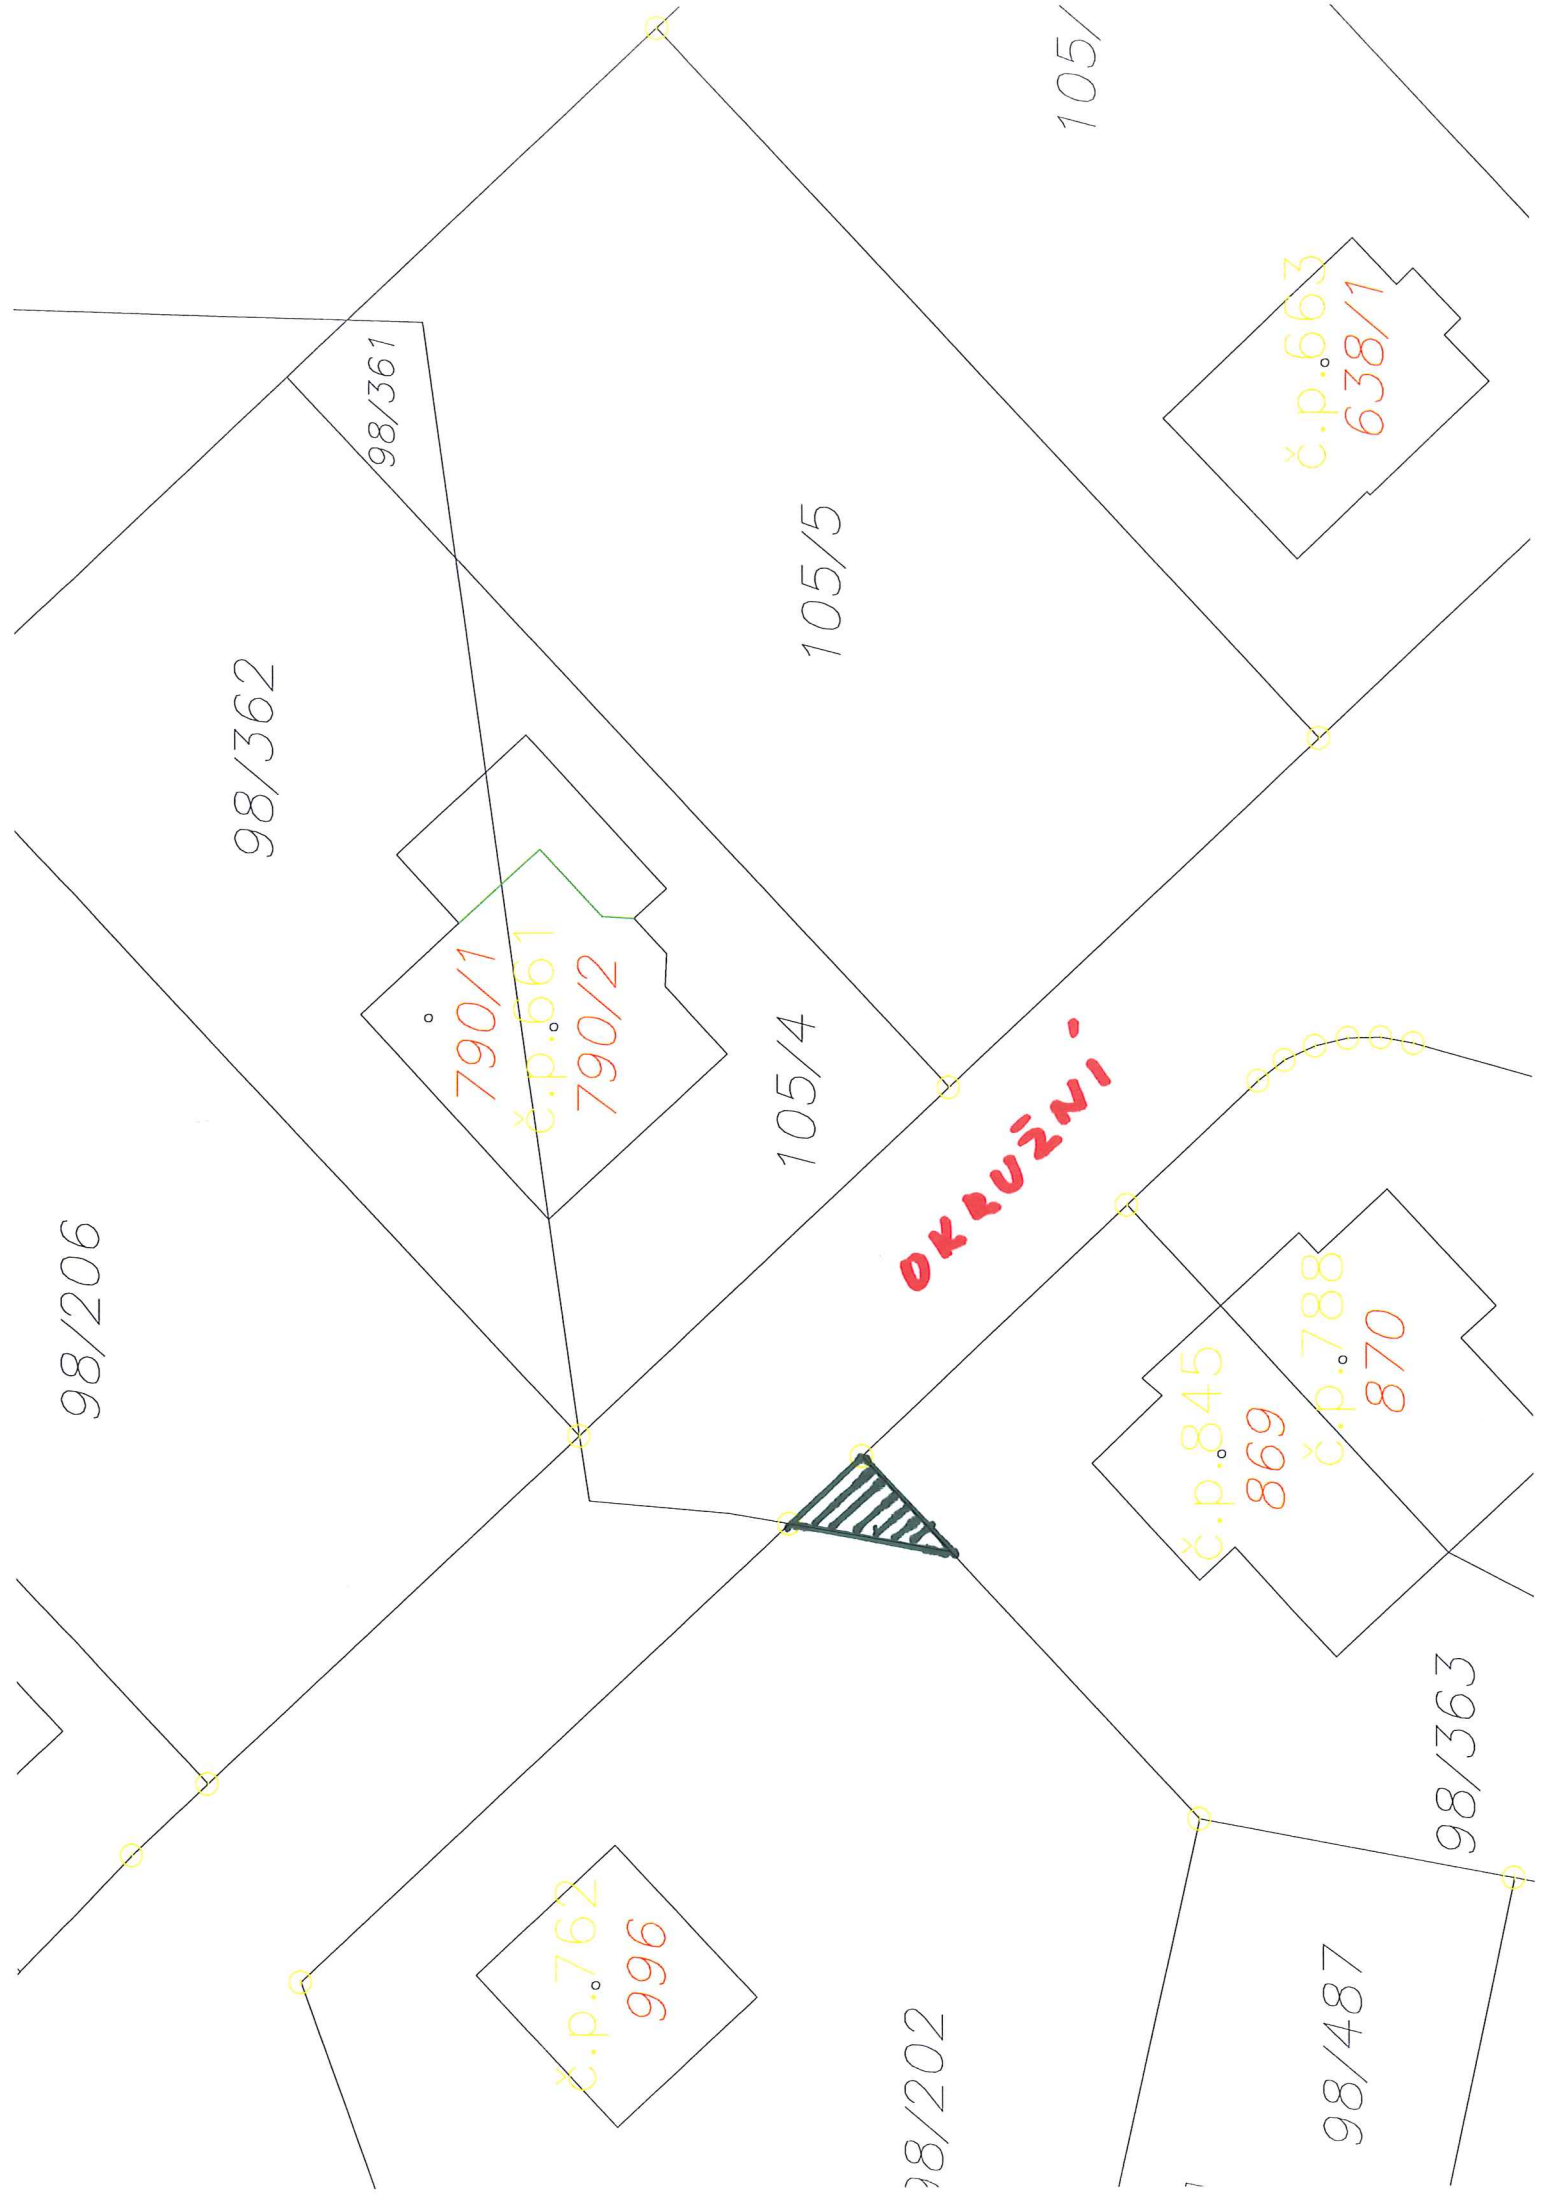

98/206

98/362

98/361

790/1

č.p. 661

790/2

105/4

105/5

105/

OKRUŽNÍ

č.p. 845

869

č.p. 788

870

č.p. 663

638/1

č.p. 762

996

98/202

98/487

98/363