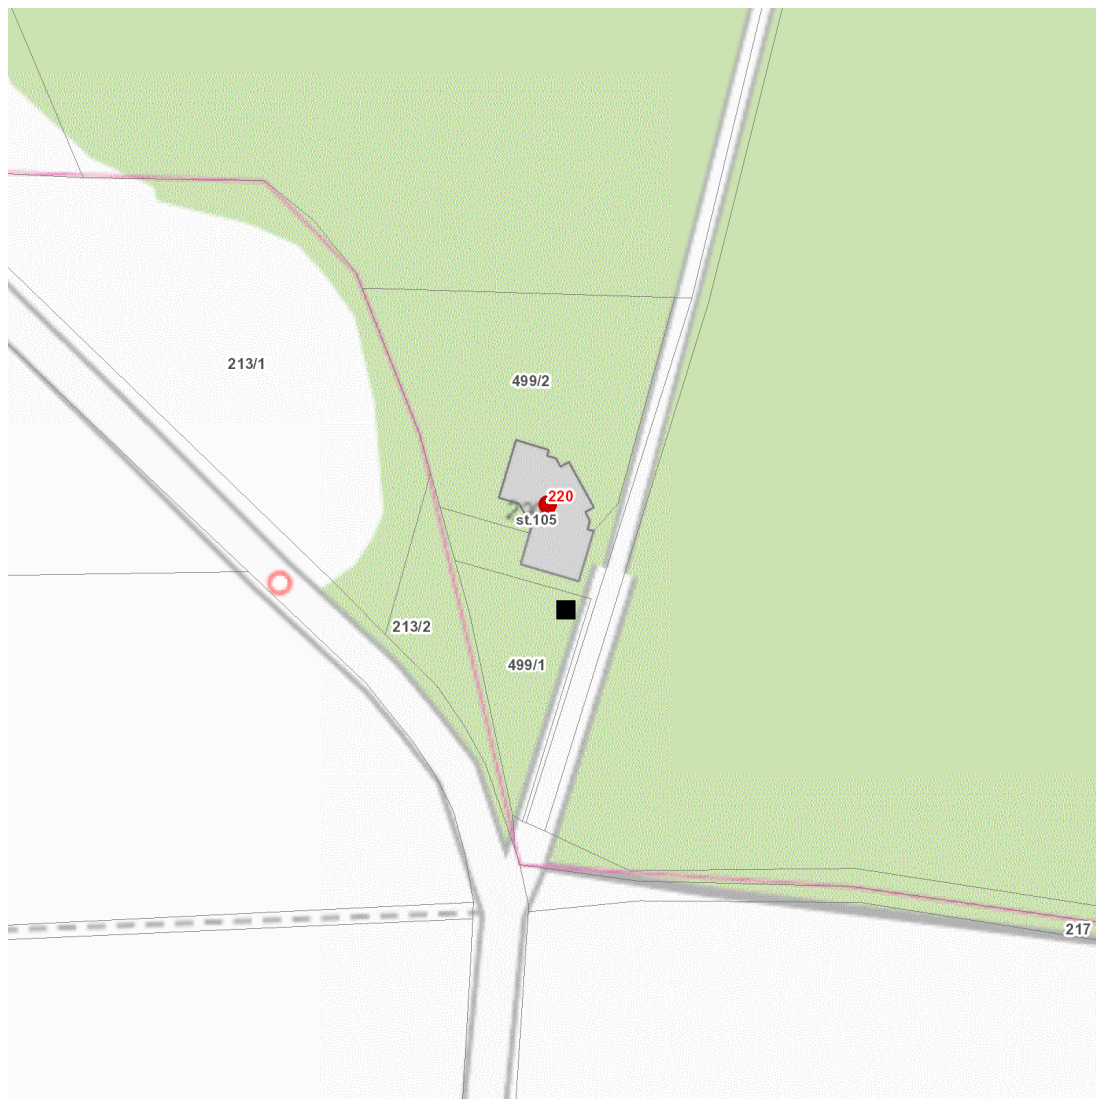

dne **15. 10. 2024** od **7:30** do **17:30** hodin

Plánovaná odstávka zahrnuje tyto lokality:**Bašť** (okres Praha-východ)

K Lesu: č. p. 220

UPOZORNĚNÍ

Dotčené zařízení distribuční soustavy je nutné i v době odstávky považovat za zařízení pod napětím, a proto vás žádáme o dodržení všech zásad bezpečnosti a provedení opatření potřebných k zamezení případných škod na zdraví a majetku. | Provozovatelé výroben elektřiny jsou povinni zajistit přerušeni dodávky elektřiny z výroby do vypnutého úseku distribuční soustavy.

dne **15. 10. 2024** od **7:30** do **17:30** hodin

Orientační mapový podklad odstávkou dotčených lokalit

VYSVĚTLIVKY

- – adresy dotčené odstávkou elektřiny
- – místa připojení k elektrické síti dotčená odstávkou

INFORMACE ZASLÁNA

IDDS: krhbtu3 (Obec Bašť)