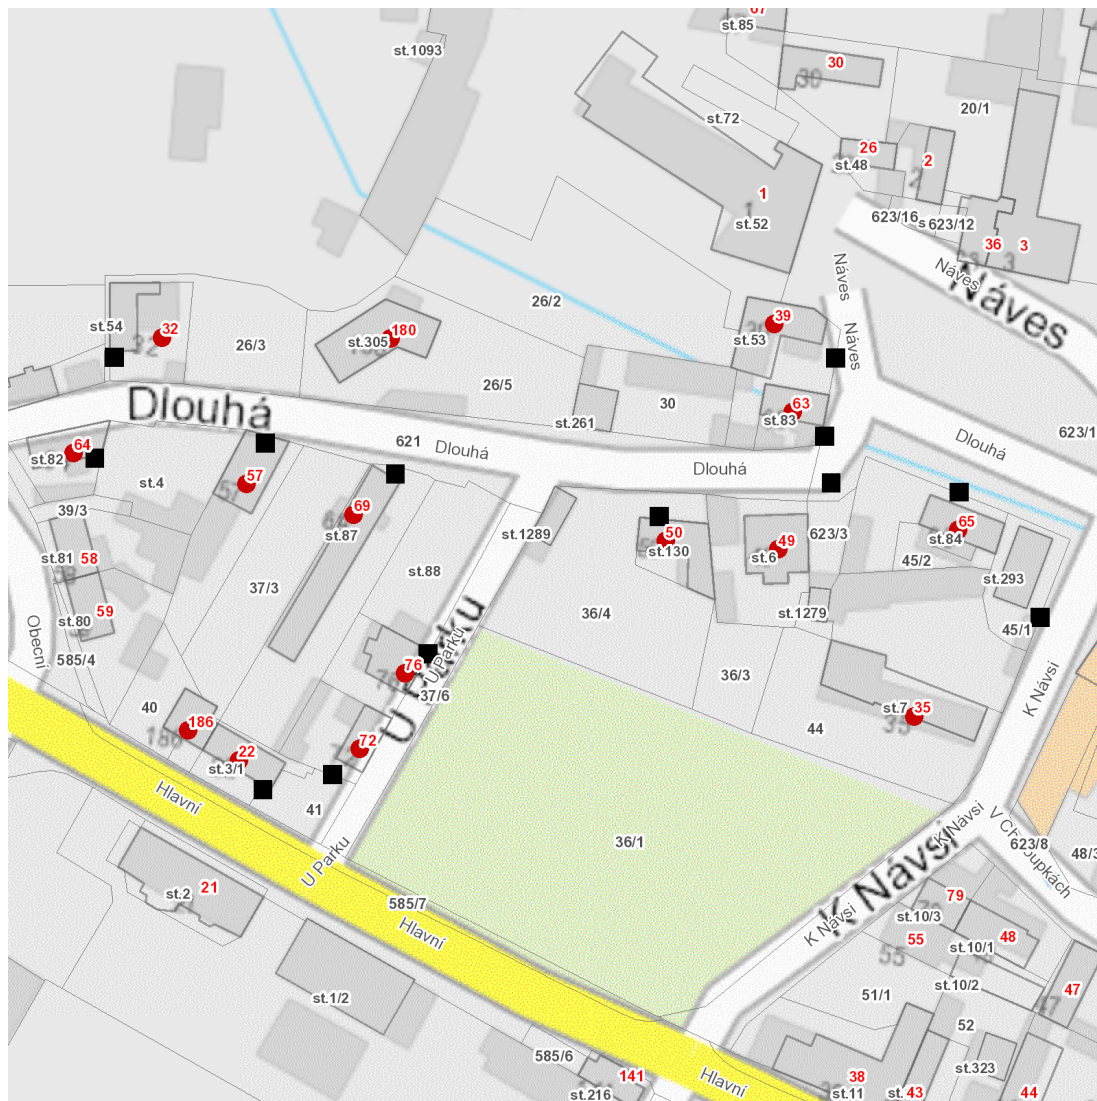

dne **15. 1. 2025** od **7:30** do **14:30** hodin

Plánovaná odstávka zahrnuje tyto lokality:**Bašť (okres Praha-východ)**

Dlouhá: č. p. 32, 49, 50, 57, 63, 65, 69, 180

Hlavní: č. p. 22, 186

K Návsí: č. p. 35

dne 15. 1. 2025 od 7:30 do 14:30 hodin**Orientační mapový podklad odstávkou dotčených lokalit****VYSVĚTLIVKY**

- – adresy dotčené odstávkou elektřiny
- – místa připojení k elektrické síti dotčená odstávkou

INFORMACE ZASLÁNA

IDDS: krhbtu3 (Obec Bašť)